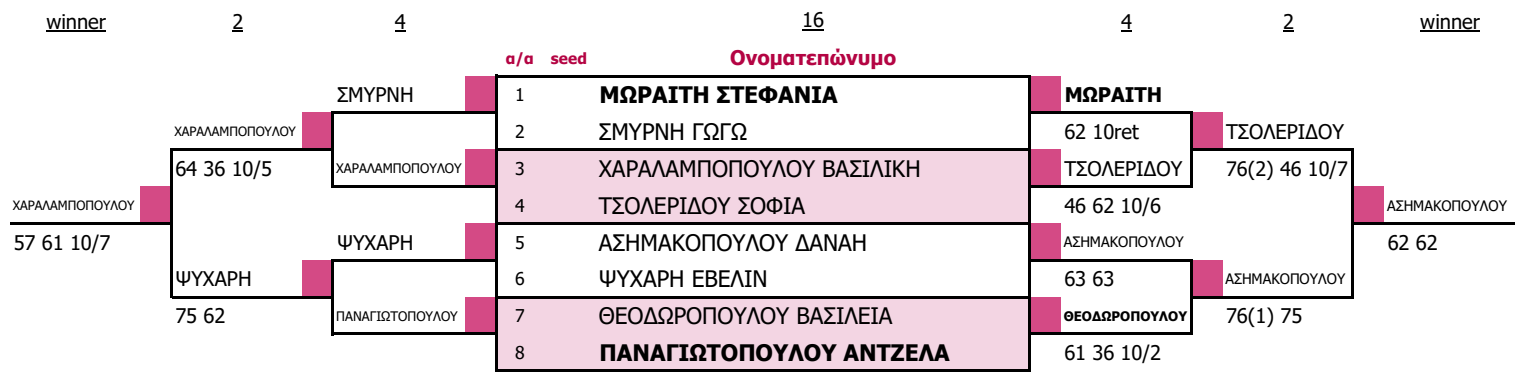

16ο PATRA'S OPEN, ΑΕΤ ΝΙΚΗ ΠΑΤΡΩΝ

ΓΥΝΑΙΚΕΣ ΑΡΧΑ

επιδιορθωτής
ΜΕΝΤΖΕΛΟΠΟΥΛΟΣ Μ.