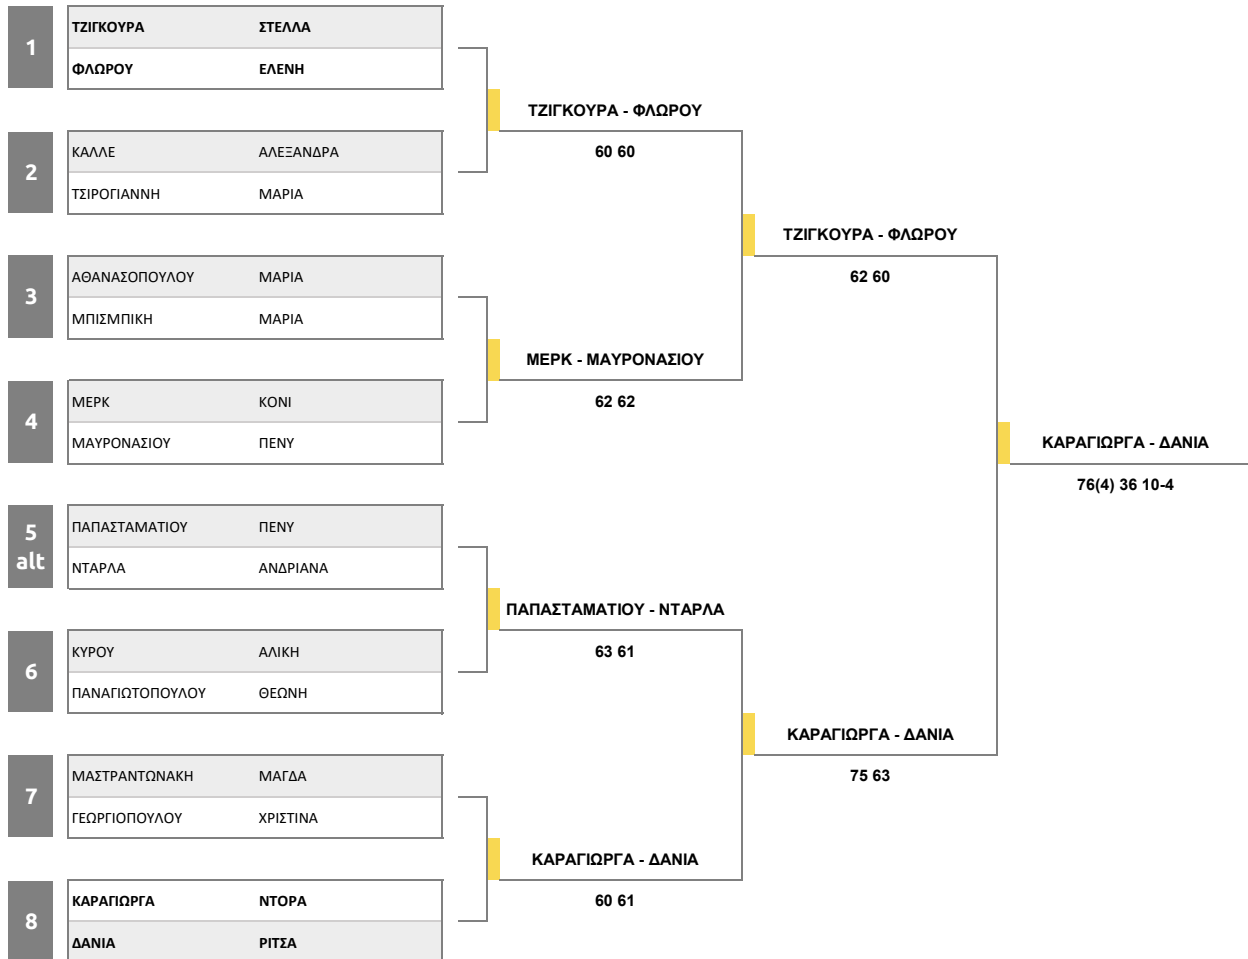

Επίθετο

Όνομα

Ημιτελικοί

Τελικός

Νικήτριες

## ΑΓΩΝΕΣ CONSOLATION (ΤΥΧΑΙΑΣ ΣΥΝΘΕΣΗΣ)

	Επίθετο	Όνομα	Νικητής
1	ΜΑΣΤΡΑΝΤΩΝΑΚΗ	ΜΑΓΔΑ	<b>ΑΘΑΝΑΣΟΠΟΥΛΟΥ - ΜΠΙΣΜΠΙΚΗ</b> 62 62
	ΓΕΩΡΓΙΟΠΟΥΛΟΥ	ΧΡΙΣΤΙΝΑ	
2	ΑΘΑΝΑΣΟΠΟΥΛΟΥ	ΜΑΡΙΑ	
	ΜΠΙΣΜΠΙΚΗ	ΜΑΡΙΑ	
3	ΚΑΛΛΕ	ΑΛΕΞΑΝΔΡΑ	
	ΤΣΙΡΟΓΙΑΝΝΗ	ΜΑΡΙΑ	
4	ΚΥΡΟΥ	ΑΛΙΚΗ	
	ΠΑΝΑΓΙΩΤΟΠΟΥΛΟΥ	ΘΕΩΝΗ	