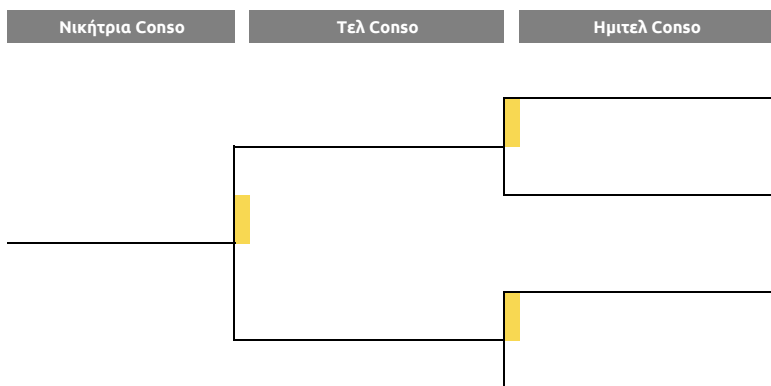

ΤΑΜΠΛΟ CONSOLATION

ΕΠΙΘΕΤΟ	ΟΝΟΜΑ	Ημιτελικά	Τελικός	Νικήτρια
1	ΚΥΡΟΥ ΑΛΙΚΗ	ΔΕ 15/6 20:30		
2	ΚΑΡΑΪΣΚΟΥ ΚΩΝΣΤΑΝΤΙΝΑ			
3	ΤΣΑΡΟΥΧΑ ΑΘΗΝΑ	ΣΑΒ 13/6 18:00		
4	ΜΑΣΤΡΑΝΤΩΝΑΚΗ ΜΑΓΔΑ			
5	ΠΑΝΑΓΙΩΤΟΠΟΥΛΟΥ ΘΕΩΝΗ	ΠΑ 12/6 20:00		
6	ΓΕΩΡΓΑ ΑΝΑΣΤΑΣΙΑ			
7	ΓΕΩΡΓΙΟΠΟΥΛΟΥ ΧΡΙΣΤΙΝΑ	ΣΑΒ 13/6 18:00		
8	ΑΘΑΝΑΣΟΠΟΥΛΟΥ ΜΑΡΙΑ			